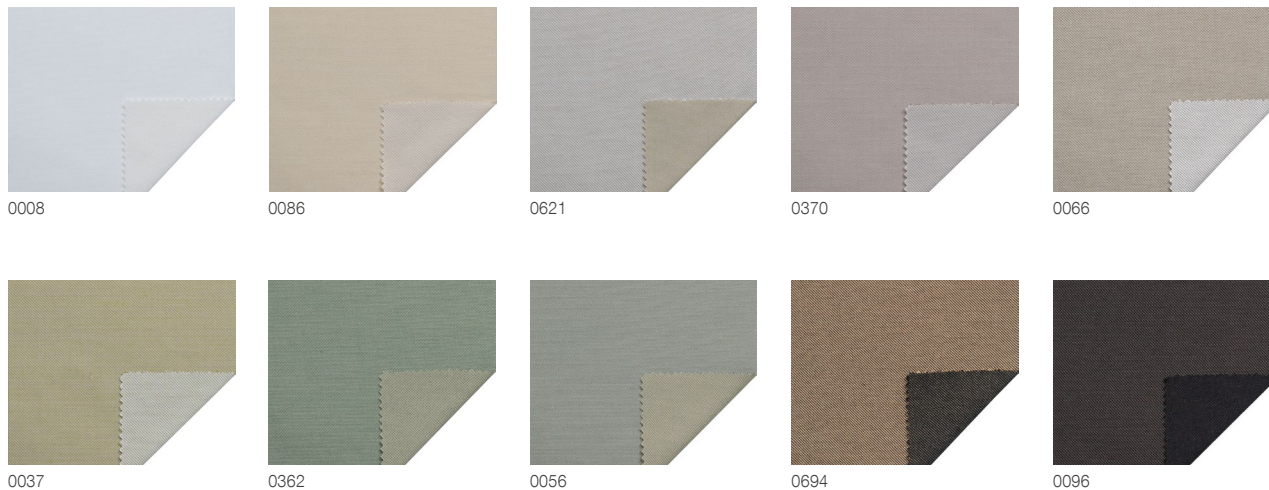

**BILLOW**  
Hängande textil

# BILLOW

Hängande textil

Material 100% Trevira CS

	Öppningsfaktor %	Vikt	Skarvfri vid höjd lägre än	Ljushårdighet ISO 105-B02 (skala 1-8)	Flamskyddad 	Ljudabsorbtion ISO 354 (skala 0-1)	SOLAR Rs (B = b-sida)	SOLAR As (B = b-sida)	Vändbar
0008	0	250 g/m <sup>2</sup>	2810 mm	6	B1 - M1	0,60 (C)	55	25	Ja
0086	0	250 g/m <sup>2</sup>	2810 mm	5-6	B1 - M1	0,60 (C)	55	25	Ja
0621	0	250 g/m <sup>2</sup>	2810 mm	6	B1 - M1	0,60 (C)	55	35	Ja
0370	0	250 g/m <sup>2</sup>	2810 mm	6	B1 - M1	0,60 (C)	55	25	Ja
0066	0	250 g/m <sup>2</sup>	2810 mm	6	B1 - M1	0,60 (C)	55	25	Ja
0037	0	250 g/m <sup>2</sup>	2810 mm	6	B1 - M1	0,60 (C)	55	25	Ja
0362	0	250 g/m <sup>2</sup>	2810 mm	6	B1 - M1	0,60 (C)	55	25	Ja
0056	0	250 g/m <sup>2</sup>	2810 mm	6	B1 - M1	0,60 (C)	55	25	Ja
0694	0	250 g/m <sup>2</sup>	2810 mm	6	B1 - M1	0,60 (C)	45 (B = 50)	40 (B = 35)	Ja
0096	0	250 g/m <sup>2</sup>	2810 mm	6	B1 - M1	0,60 (C)	45	40	Ja